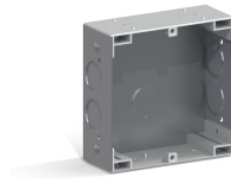

FUNCIONES - Pantalla táctil capacitiva 7" para manejo de los menús de videoportero. - Pulsadores capacitivos. - Comunicación audio manos libres (co...

[+ INFO](#)

CONECTOR MONITOR SMILE VDS BLANCO

Ref: 6565

Conector de Instalación Para Monitores Smile Para sistema VDS.

[+ INFO](#)

CAJA EMPOTRAR CITY KIT S1

Ref: 8948

Para realizar la instalación de una placa es necesario colocar una caja en la pared o muro donde posteriormente fijaremos la placa. Las cajas de e...